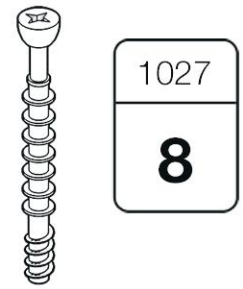

ДАНИЯ

Сервант 2-створчатый №3

 **TIMBERICA**

RU Инструкция по сборке

EN Assembly instruction

FI Koontaohje

5

6