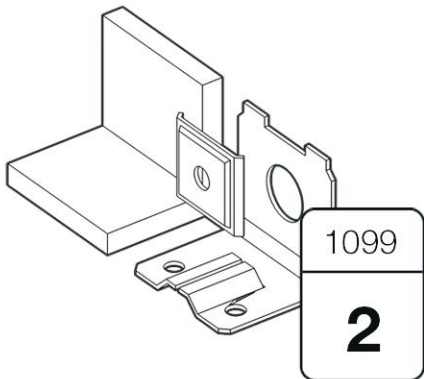

ДАНИЯ

Сервант 2-створчатый №3

 **TIMBERICA**

RU Инструкция по сборке

EN Assembly instruction

FI Koontaohje

5

6