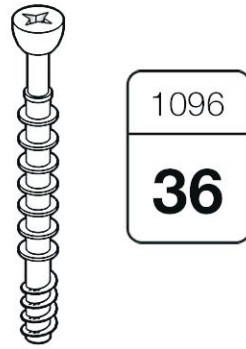

ДАНИЯ

Сервант 2-створчатый №3

 **TIMBERICA**

RU Инструкция по сборке

EN Assembly instruction

FI Koontaohje

5

6